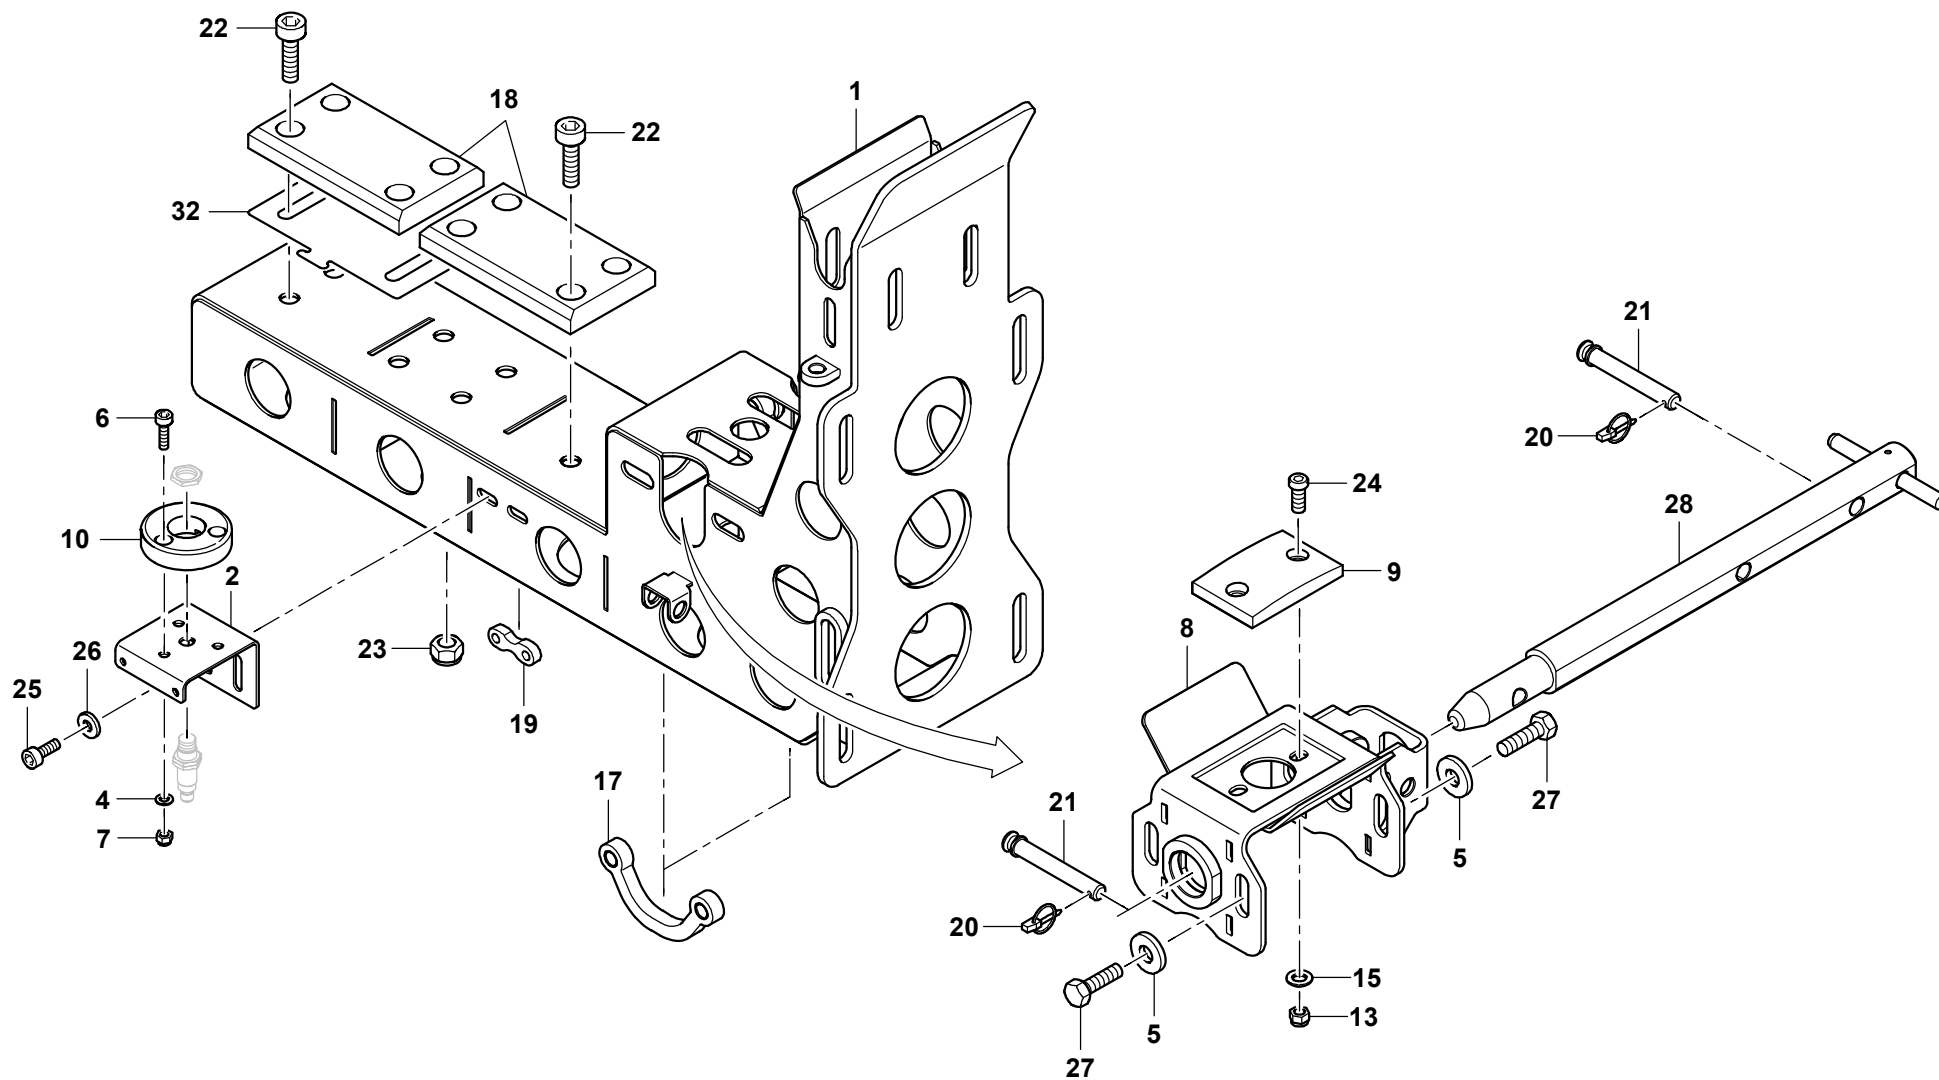

**GROVE**

ABLAGEKONSOLE 3 KLAPPSPITZE  
JIB TIE BAR BRACKET 3

BILDTAFEL  
PICTORIAL DISPLAY

05.17

**3258825-ETL G**

1/2

**GMK 5250**  
**BE 710**  
**G 173**

**GROVE**

ABLAGEKONSOLE 3 KLAPPSPITZE  
 JIB TIE BAR BRACKET 3

BILDTAFEL  
 PICTORIAL DISPLAY

05.17

**3258825-ETL G**

2/2

**GMK 5250**  
**BE 710**  
**G 173**